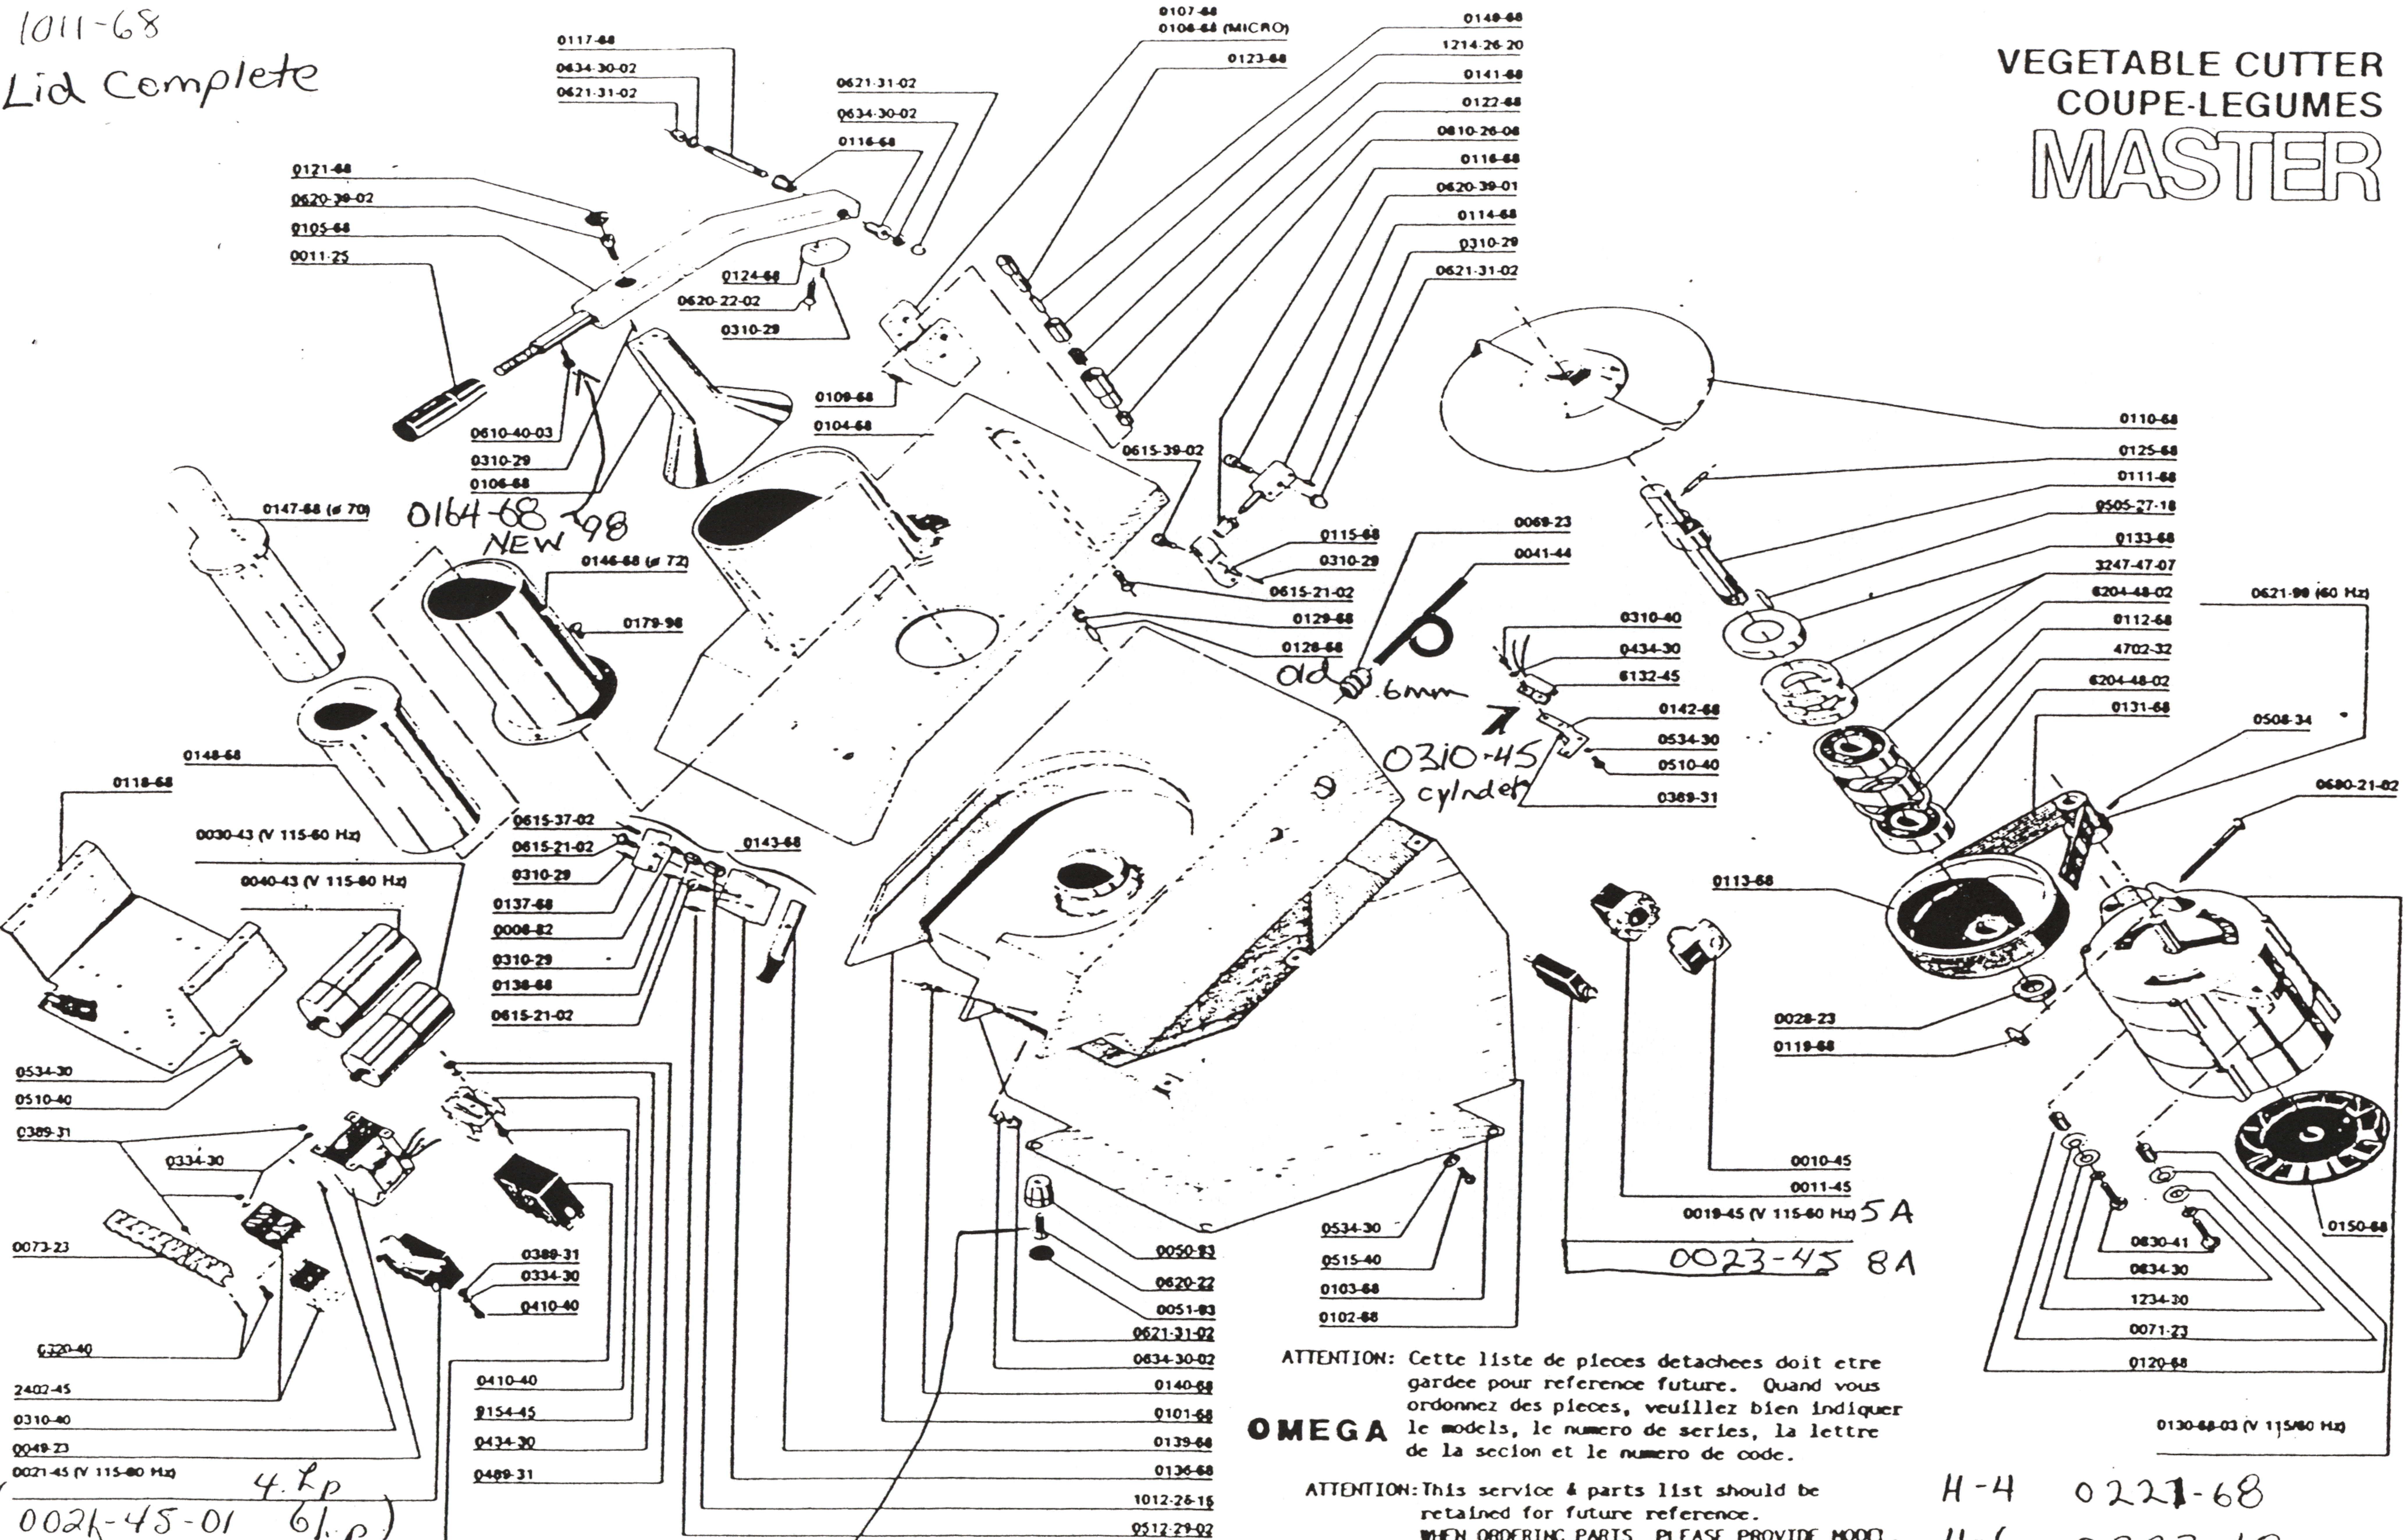

1011-68
Lid Complete

VEGETABLE CUTTER
COUPE-LEGUMES
MASTER

ATTENTION: Cette liste de pieces detachees doit etre gardee pour reference future. Quand vous ordonnez des pieces, veuillez bien indiquer le model, le numero de series, la lettre de la section et le numero de code.

OMEGA

ATTENTION: This service & parts list should be retained for future reference. WHEN ORDERING PARTS, PLEASE PROVIDE MODEL, SERIAL NBR., SECTION LETTER & PARTS NBR.

- H-4 0221-68
- H-6 0223-68
- H-8 0225-68
- 'E-14' 0161-68
- 'E' blade 0160-68
- 0306-20-02 Blade Screws